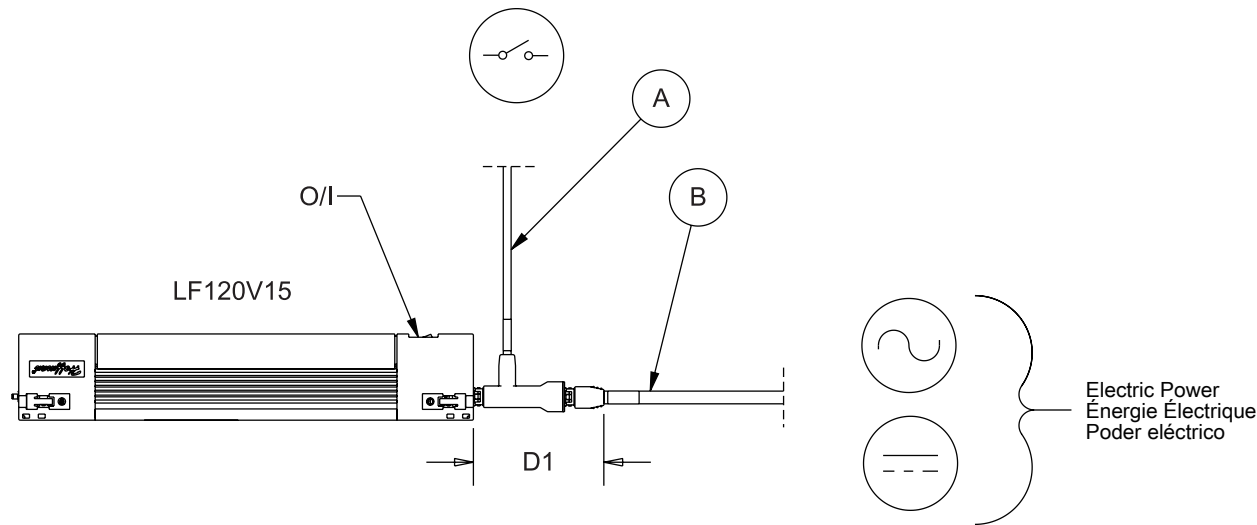

PANELITE™
 Light Fixture Cabling
 Câblage Léger De Montage
 El Cablegrafiar Ligero Del Accesorio

ITEM	CONNECTOR TYPE	LIGHT FIXTURE
A	LDSWITCH18 LDSWITCH72	LF120V15 LF120V18 LF120V28 LED24V15
B	LF120VCORD LPC72	LF120V15 LF120V18 LF120V28
	LED24VCORD	LED24V15
C	LGCABLE24 LGCABLE48 LGCABLE72	LF120V15 LF120V18 LF120V28 LED24V15

PLUG	DIMENSION	'D" MIN
A + B	D1	127 MM 5.00 IN
C	D2	51 MM 2.00 IN
A + C	D3	127 MM 5.00 IN

NOTE: A maximum of 5 lights can be ganged together.
 NOTE: Un maximum de 5 lumières peut être à commande unique ensemble.
 NOTA: Un máximo de 5 luces puede ser agrupado junto.

Option 1: Each light is controlled by a remote door switch.
 Option 1: Chaque lumière est commandée par un commutateur à distance de porte.
 Opción 1: Cada luz es controlada por un Interruptor De la Puerta alejado eléctrico del rico.