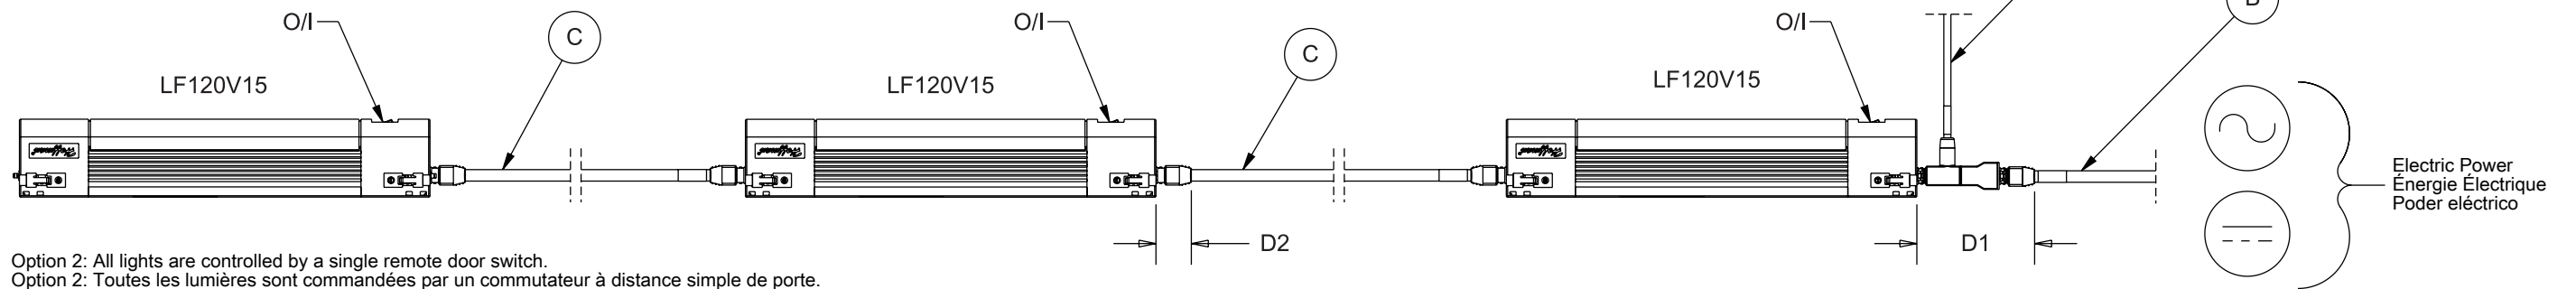

NOTE: A maximum of 5 lights can be ganged together.
NOTE: Un maximum de 5 lumières peut être à commande unique ensemble.
NOTA: Un máximo de 5 luces puede ser agrupado junto.

Option 1: Each light is controlled by a remote door switch.
Option 1: Chaque lumière est commandée par un commutateur à distance de porte.
Opción 1: Cada luz es controlada por un Interruptor De la Puerta alejado eléctrico del rico.

Option 2: All lights are controlled by a single remote door switch.
Option 2: Toutes les lumières sont commandées par un commutateur à distance simple de porte.
Opción 2: Todas las luces son controladas por un solo Interruptor De la Puerta alejado. Eléctrico del alejado de Puerta.