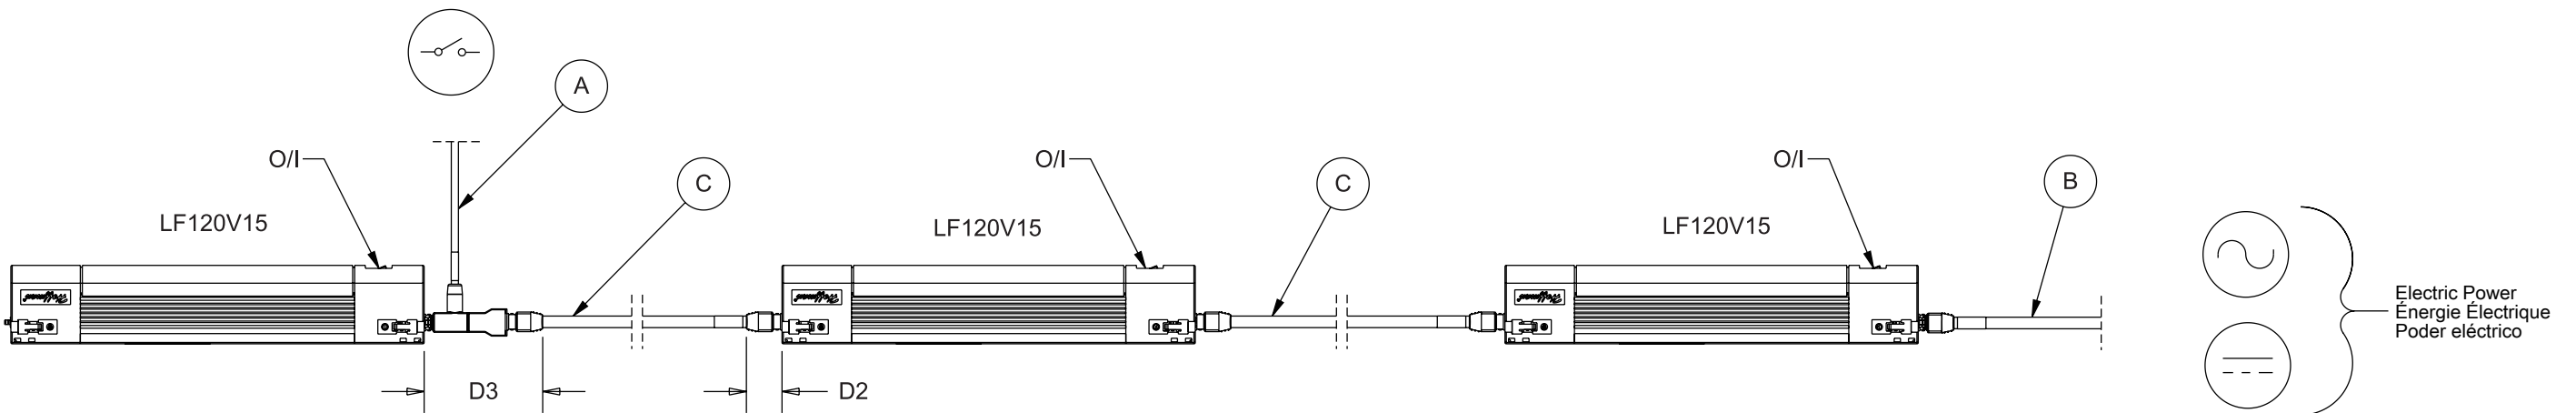

Option 3: The last light is controlled by a remote door switch. The first two lights are manually operated.
Option 3: La dernière lumière est commandée par un commutateur à distance de porte. Les deux premières lumières sont manuelles.
Opción 3: La luz pasada es controlada por un Interruptor De la Puerta alejado. Las primeras dos luces son manuales.