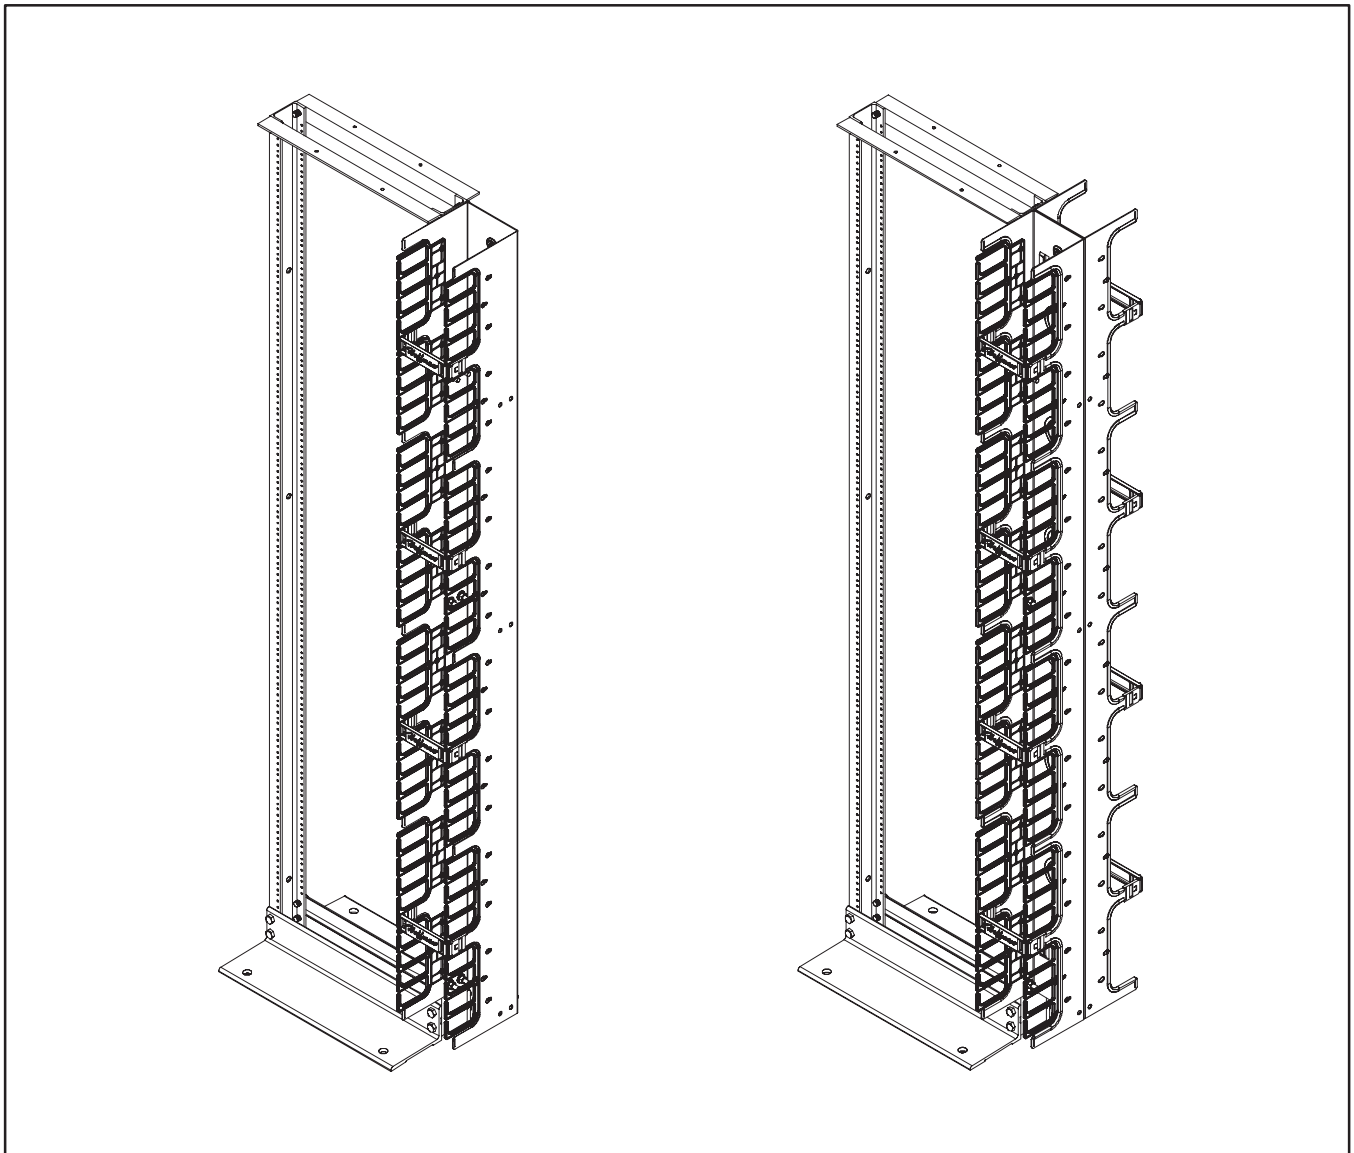

Vertical Cable Manager
Gestionnaire Vertical De Câble
Encargado Vertical del Cable

1	3/8-16	2	3/8	3	3/8	4	3/8
							
(3x) (6x)		(6x) (12x)		(3x) (6x)		(3x) (6x)	

HOFFMAN