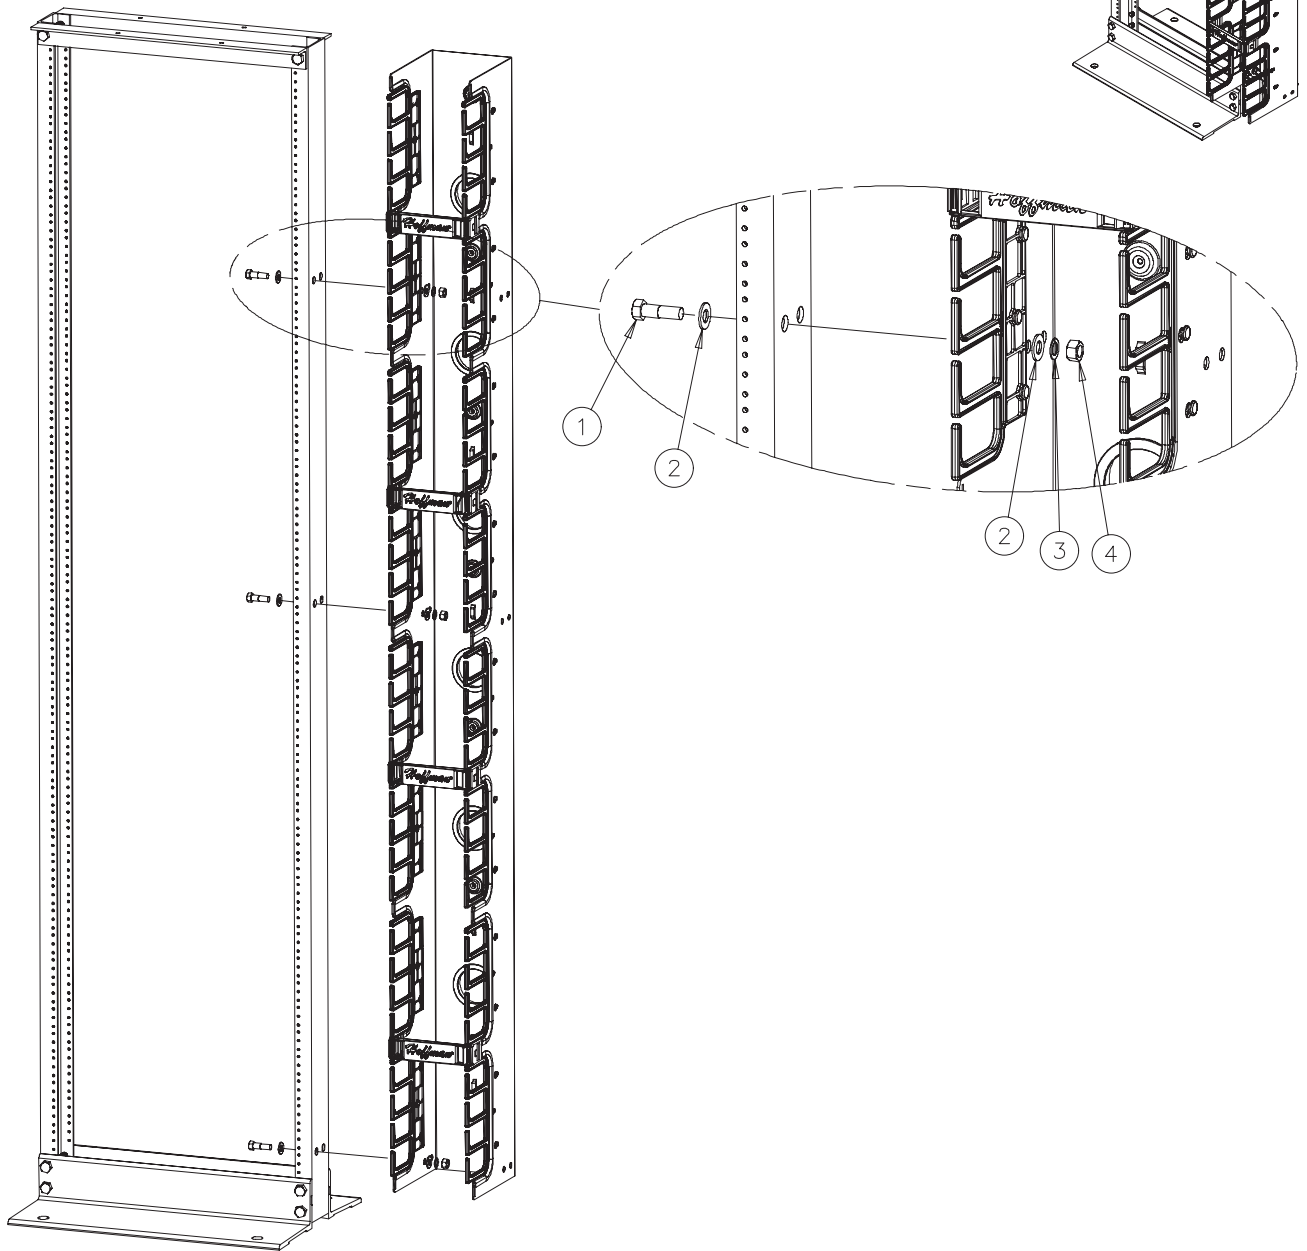

Vertical Cable Manager
Gestionnaire Vertical De Câble
Encargado Vertical del Cable

1	3/8-16	2	3/8	3	3/8	4	3/8
							
(3x) (6x)		(6x) (12x)		(3x) (6x)		(3x) (6x)	

HOFFMAN