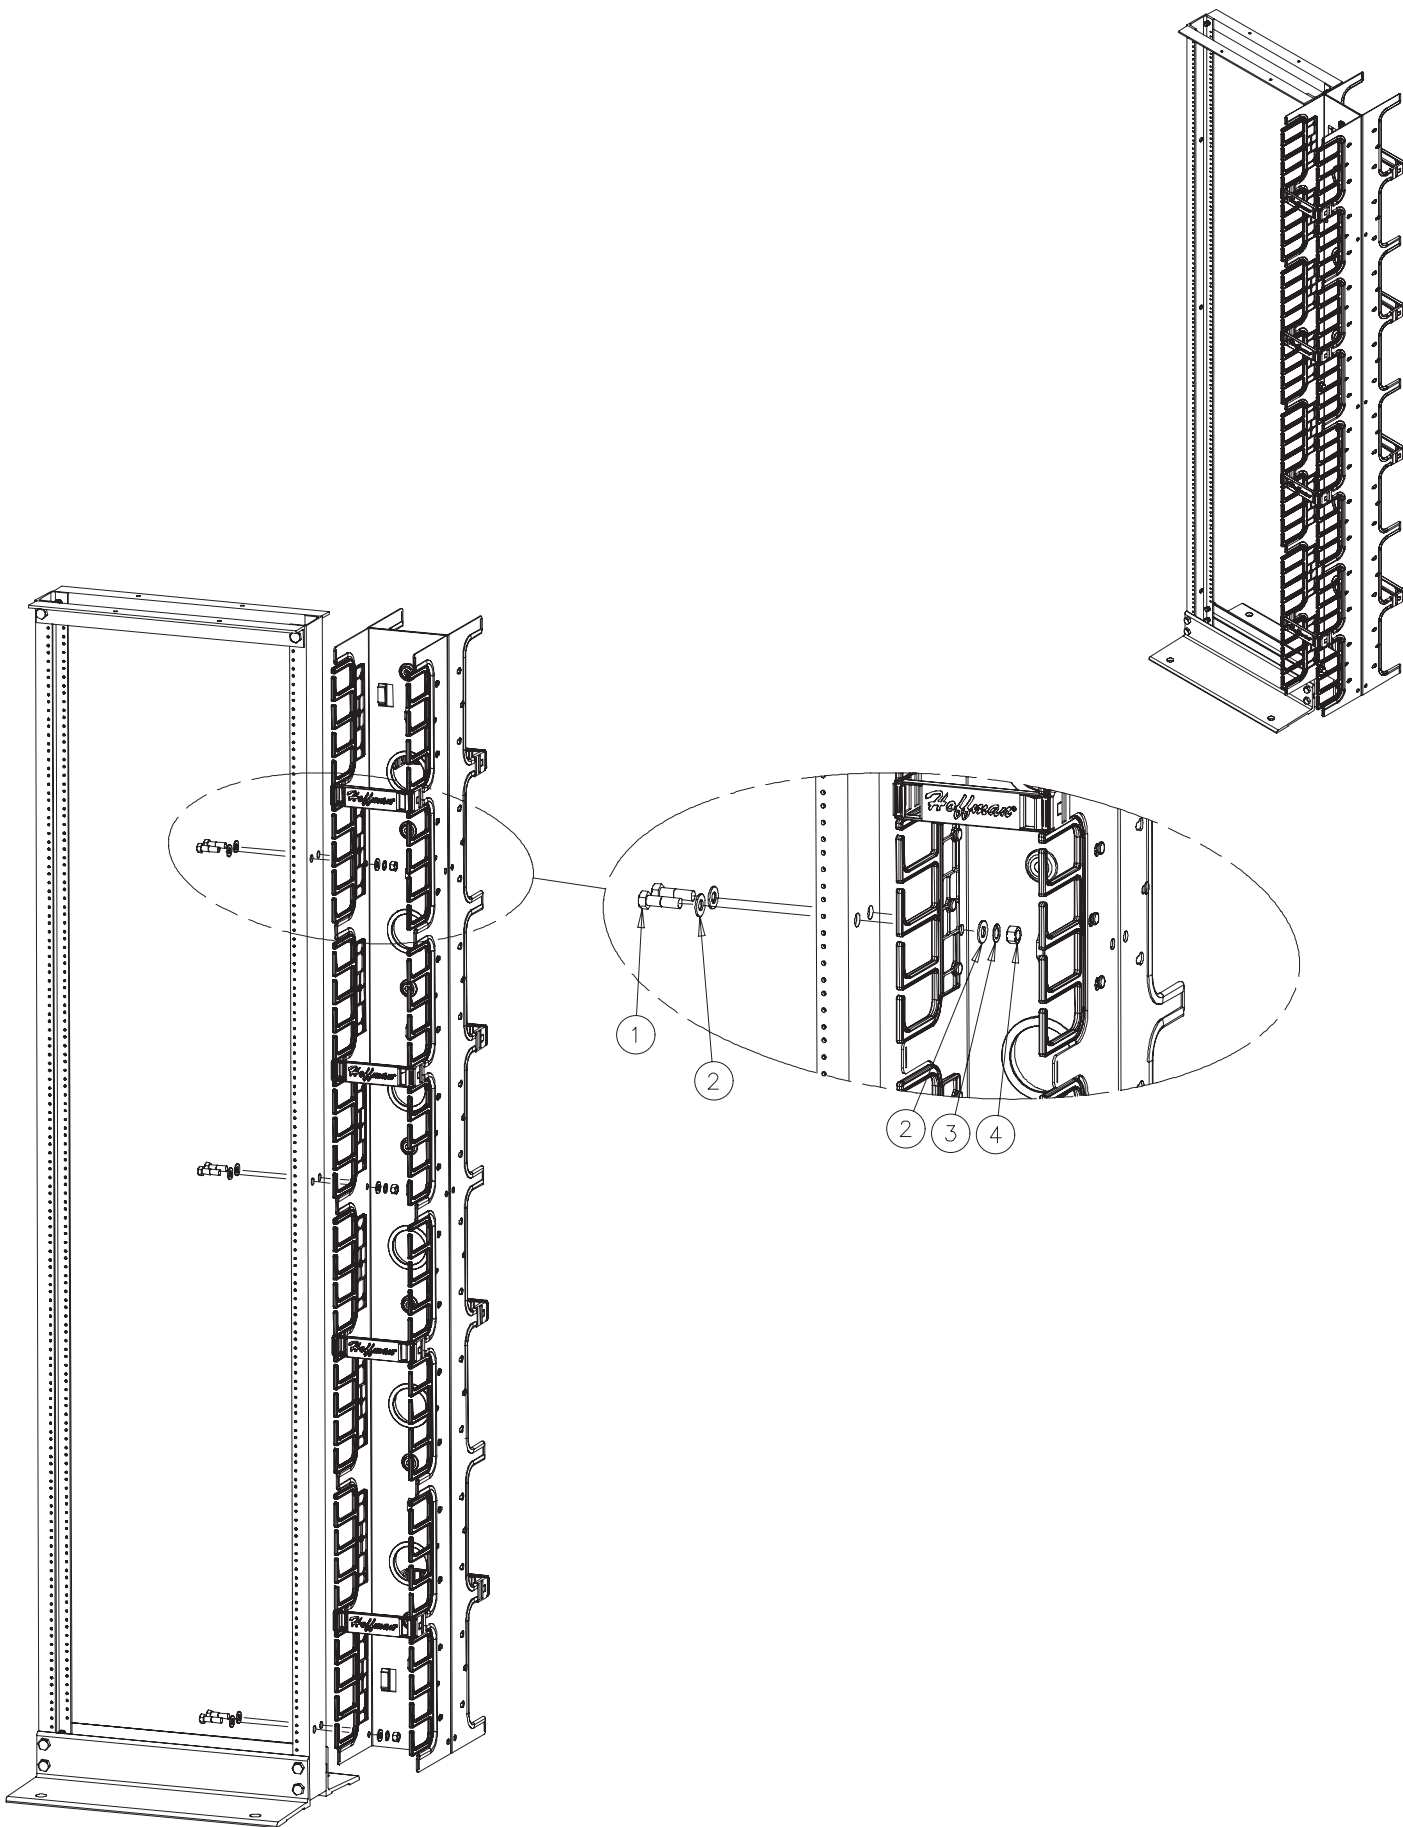

Vertical Cable Manager
Gestionnaire Vertical De Câble
Encargado Vertical del Cable

1	3/8-16	2	3/8	3	3/8	4	3/8
							
(3x) (6x)		(6x) (12x)		(3x) (6x)		(3x) (6x)	

HOFFMAN