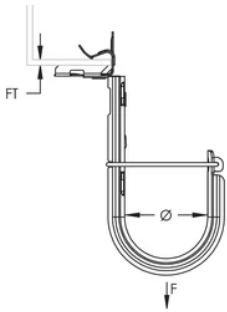

CROCHET EN J CAT HP, ATTACHE À FRAPPER, ORIENTABLE, DIAM 50 MM, REBORD 3-8 MM

CATALOG NUMBER

CAT32HP24

CERTIFICATIONS

FEATURES

Ne nécessite qu'un marteau pour l'installation

Rotates 360 degrees to support various directional runs of cable

Cable Capacity, Cat 5e: 90

Cable Capacity, Cat 6: 60

Cable Capacity, Cat 6A: 35

Flange Thickness: 3 – 8 mm

Static Load: 270 N

ADDITIONAL PRODUCT DETAILS

Non-continuous supports may not exceed spacing of 5' (1.5 m) per TIA 569-C.9.7 and EN 50174-2.

Cable capacity is calculated based on a 70% fill rate.

DIAGRAMS

AVERTISSEMENT

Les produits nVent doivent être installés et utilisés conformément aux consignes figurant dans les fiches d'instructions et les documents de formation des produits nVent. Les fiches d'instructions sont disponibles à l'adresse suivante : www.nvent.com et auprès de votre représentant du service client nVent. Une mauvaise installation, une utilisation incorrecte, une application erronée ou toute autre forme de non-respect scrupuleux des instructions et avertissements de nVent peuvent entraîner un dysfonctionnement du produit, des dommages matériels, des lésions corporelles graves et le décès et/ou annuler votre garantie.