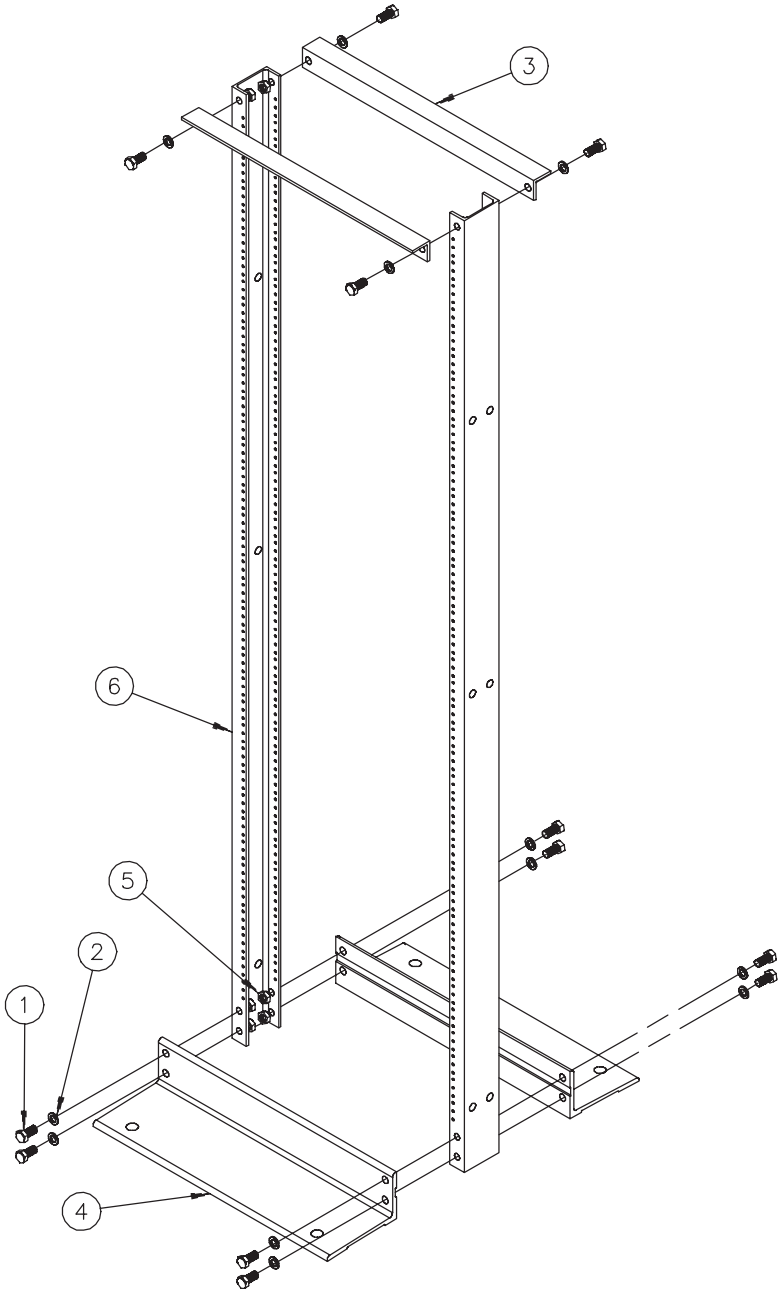

**HOFFMAN**

Open Frame Rack  
Öffnen Sie FeldZahnstange  
Ouvrez L'Armoire De Trame  
Abra El Estante Del Marco

<p>1                      3/8-16x1.0</p>  <p>(12x)</p>	<p>6</p>  <p>(2x)</p>
<p>2                      3/8</p>  <p>(12x)</p>	
<p>3</p>  <p>(2x)</p>	
<p>4</p>  <p>(2x)</p>	
<p>5                      3/8-16</p>  <p>Not required if vertical rail (item 6) is threaded.</p> <p>(12x)</p>	