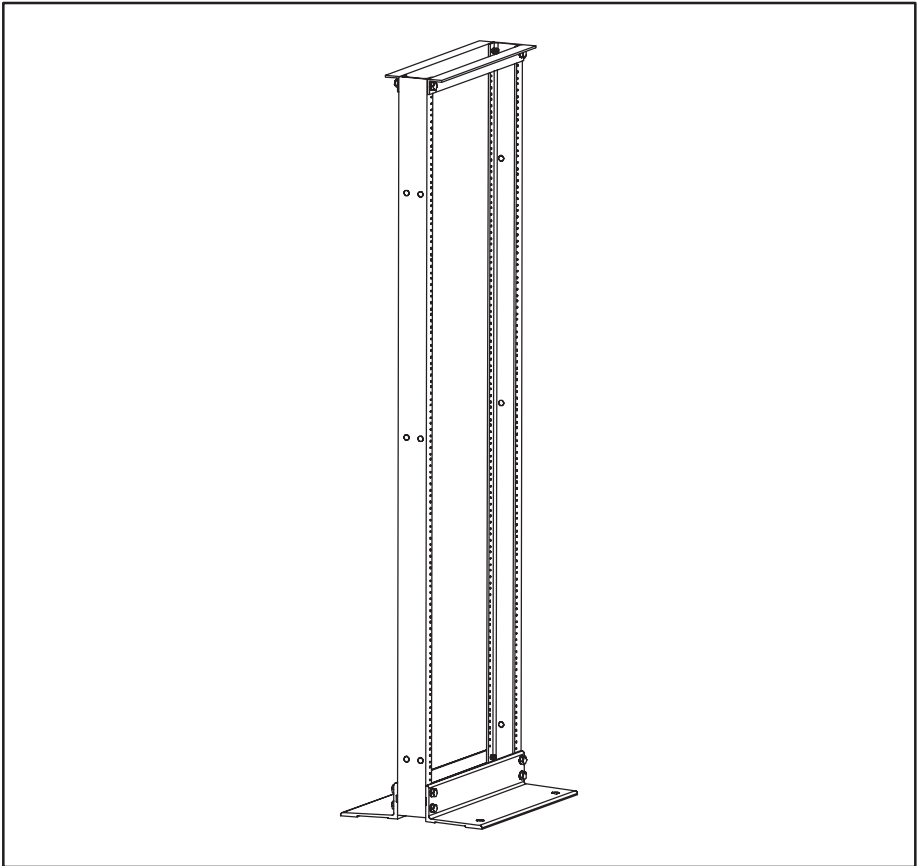

**HOFFMAN**

Open Frame Rack  
Öffnen Sie FeldZahnstange  
Ouvrez L'Armoire De Trame  
Abra El Estante Del Marco

<p>1                      3/8-16x1.0</p>  <p>(12x)</p>	<p>6</p>  <p>(2x)</p>
<p>2                      3/8</p>  <p>(12x)</p>	
<p>3</p>  <p>(2x)</p>	
<p>4</p>  <p>(2x)</p>	
<p>5                      3/8-16</p>  <p>Not required if vertical rail (item 6) is threaded.</p> <p>(12x)</p>	