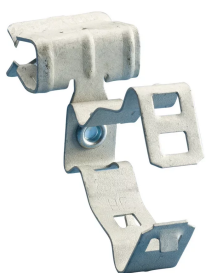

ATTACHE POUR CONDUIT/TUYAU SUR BRIDE H-MSM, MONTAGE LATÉRAL, ACIER RESSORT, 18–30 MM OD, 8–14 MM REBORD

CATALOG NUMBER

812M58SM

CERTIFICATIONS

FEATURES

Soutient le conduit/tuyau ou le câble depuis les brides de la poutre

Snap close clip pivots a full 360°

Ne nécessite qu'un marteau pour l'installation

CARACTÉRISTIQUES DU PRODUIT

Article Number: 160060

Material: Acier à ressort

Finish: nVent CADDY Armour

Outer Diameter: 18 – 30 mm

Flange Thickness: 8 – 14 mm

Static Load: 120 N