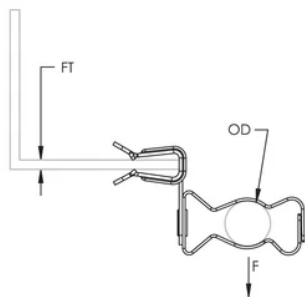

## ATTACHE POUR CONDUIT/TUYAU SUR BRIDE H-MSM, MONTAGE LATÉRAL, ACIER RESSORT, 18–30 MM OD, 8–14 MM REBORD

### FEATURES

Soutient le conduit/tuyau ou le câble depuis les brides de la poutre

Snap close clip pivots a full 360°

Ne nécessite qu'un marteau pour l'installation

### CARACTÉRISTIQUES DU PRODUIT

Article Number: 160060

Material: Acier à ressort

Finish: nVent CADDY Armour

Outer Diameter: 18 – 30 mm

Flange Thickness: 8 – 14 mm

Static Load: 120 N

## DIAGRAMS

---