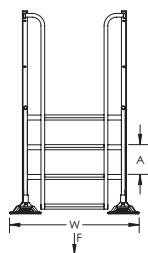

# Échelles de liaison nVent CADDY Pyramid, 90° – PCL90S4

- Échelles verticales idéales pour les espaces restreints
- Les composants interchangeables sont faciles à assembler, permettant des installations rapides nécessitant peu de main-d'œuvre
- Les embases nVent CADDY Pyramid permettent une meilleure répartition des charges et une compatibilité avec la membrane de toit
- La base en mousse limite l'abrasion et favorise la protection de la membrane de toit
- Construction en aluminium conçue pour résister aux environnements difficiles
- Les surfaces piétonnes percées permettent d'optimiser la résistance au glissement et le drainage
- Conforme aux normes OSHA, Cal/OSHA et ANSI®

Référence	PCL90S4
Matériau	Aluminium Polypropylène Polyéthylène
Hauteur de la plateforme	40"
Nombre de marches	4
Hauteur (H)	82"
Largeur (W)	52,4"
Profondeur (D)	29,2"
A	12"
Charge Statique (F)	500 lb
Quantité Standard d'Emballage	1 pc
UPC	78285684284