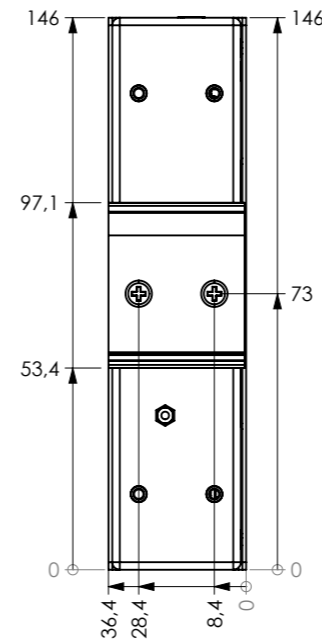

WALL MOUNT

DIN MOUNT

Stratix 4300 - 1783-RA2TGB