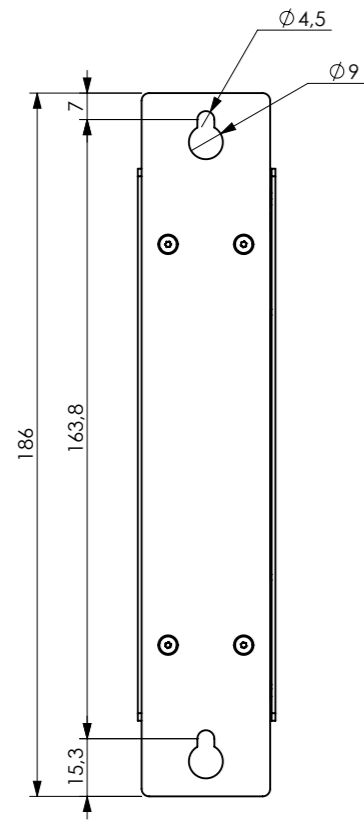

WALL MOUNT

DIN MOUNT

Stratix 4300 - 1783-RA2TGB