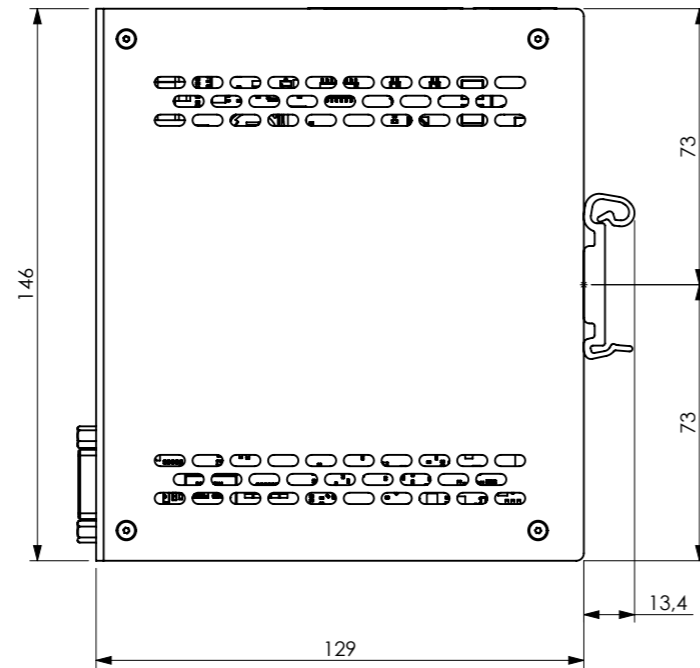

WALL MOUNT

DIN MOUNT

Stratix 4300 - 1783-RA2TGB