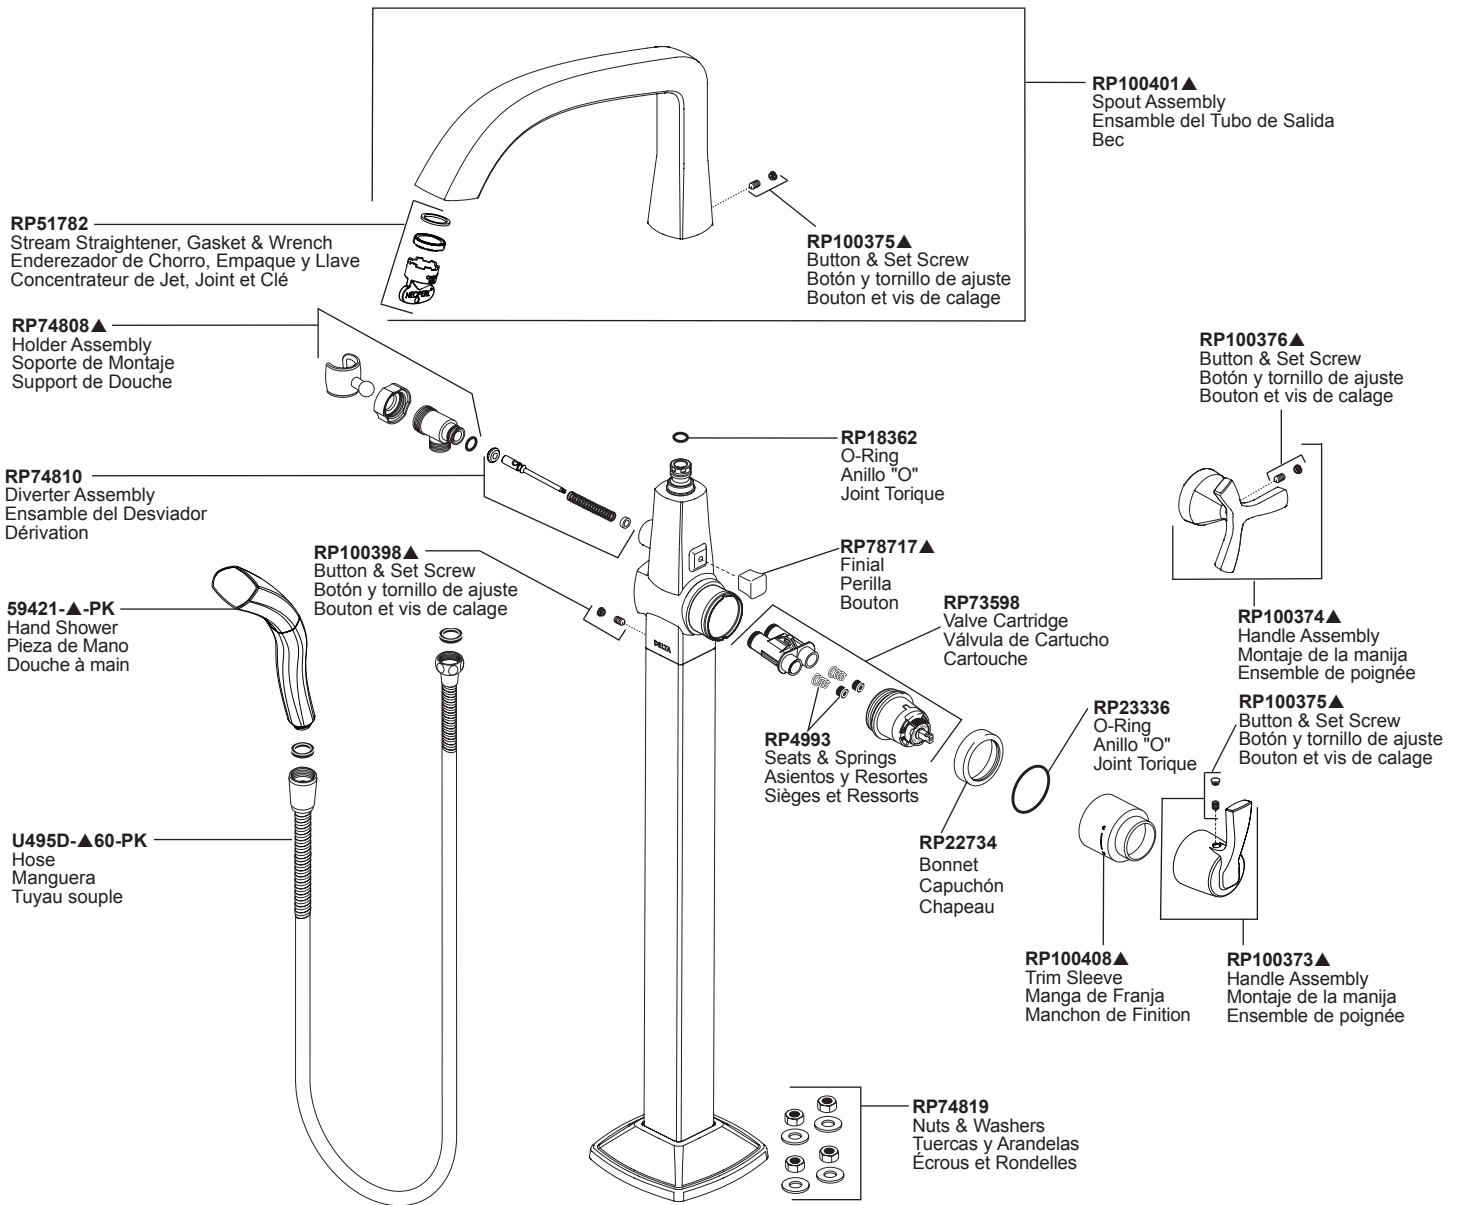

**Models / Modelos / Modèles**  
**T4776-FL & T47766-FL**  
**STRYKE™**

Optional:  
Pressure balance cartridge RP46074 can replace RP73598.

Opcional:  
El cartucho RP46074 para balancear la presión puede reemplazar el RP73598.

Facultatif :  
La cartouche à équilibrage de pression RP46074 peut remplacer le modèle RP73598.