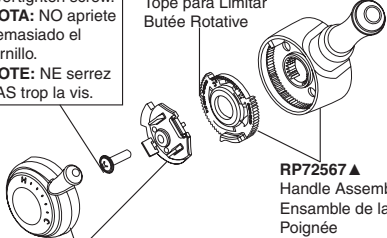

RP46463
Cartridge Assembly
Cartucho
Cartouche

RP46073
Adapter Assembly
Adaptador
Adaptateur

RP49089 ▲
Trim Ring
Aro de accesorio
Anneau décoratif

RP32105
Screw/Tornillo/Vis
NOTE: Do NOT
overtighten screw.
NOTA: NO apriete
demasiado el
tornillo.
NOTE: NE serrez
PAS trop la vis.

RP32102
Rotational Limit Stop
Tope para Limitar
Butée Rotative

RP72572 ▲
Temperature Knob and Cover
Perilla de la Temperatura y Cubierta
Poignée de Réglage de Température

RP72567 ▲
Handle Assembly
Ensemble de la Manija
Poignée