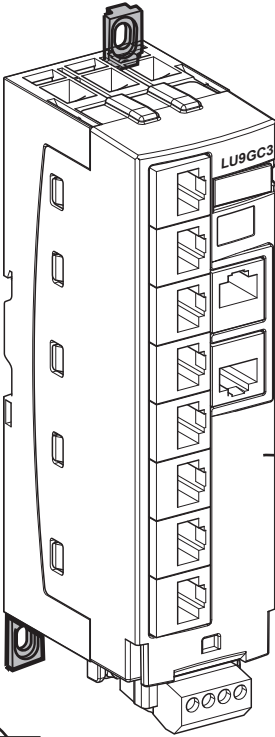

Schneider Electric Industries SAS
 35, rue Joseph Monier
 92506 Reuil Malmaison
 France

RJ45

 mm ²	 mm ²	 mm ²	 mm ²	 mm ²	 mm ²	 mm		 N.m lb.in	
0,25... 1,5		0,2...1,5	0,2...1	0,2...1,5	0,2...1	7	Ø 3,5	0,5	Ø 3
1...1,5	1...1,5	1...2,5	1...2,5	1...2,5	1...2,5	7	Ø 5 Phillips N°1	0,8...1,2	Ø 3