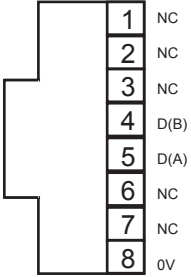

Schneider Electric Industries SAS
 35, rue Joseph Monier
 92506 Reuil Malmaison
 France

RJ45

 mm ²	 mm ²	 mm ²	 mm ²	 mm ²	 mm ²	 mm		 N.m lb.in	
0,25... 1,5		0,2...1,5	0,2...1	0,2...1,5	0,2...1	7	Ø 3,5	0,5	Ø 3
1...1,5	1...1,5	1...2,5	1...2,5	1...2,5	1...2,5	7	Ø 5 Phillips N°1	0,8...1,2	Ø 3