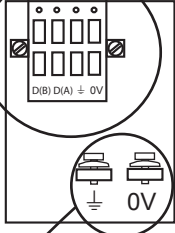

Schneider Electric Industries SAS
 35, rue Joseph Monier
 92506 Reuil Malmaison
 France

RJ45

 mm ²	 mm ²	 mm ²	 mm ²	 mm ²	 mm ²	 mm		 N.m lb.in	
0,25... 1,5		0,2...1,5	0,2...1	0,2...1,5	0,2...1	7	Ø 3,5	0,5	Ø 3
1...1,5	1...1,5	1...2,5	1...2,5	1...2,5	1...2,5	7	Ø 5 Phillips N°1	0,8...1,2	Ø 3