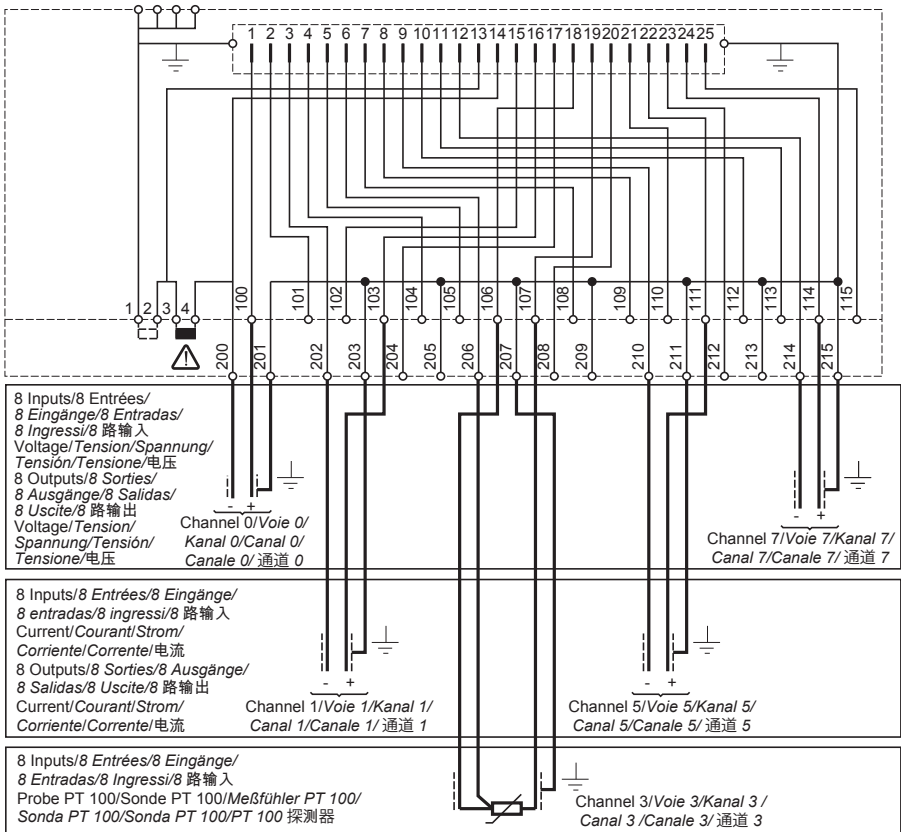

Wiring min ... max
Raccordement mini ... maxi
Anschlüsse min ... max

Capacidad de conexion min ... max
Cablaggio min ... max
接线最小值...最大值

mm ²	0.14...1.5	0.14...0.75	0.14...2.5	0.14...4	0.14...1.5
AWG	26...16	26...18	26...14	26...12	26...16

	Ø 3.5 mm Ø 0.138 in.		Nm	0.6
			pound-inch	5.4

ABE7 LOGV10

(1) ABE 7BV20 / ABE 7BV20E

Used Only with BMX AMI 0800
 Utilisé uniquement avec le BMX AMI 0800
 Wird nur mit BMX AMI 0800 verwendet
 Sólo se utiliza con BMX AMI 0800
 Utilizzato solo con BMX AMI 0800
 仅与 BMX AMI 0800 配合使用

- (1) Limiter 25 mA
- Limiteur 25 mA
- Strombegrenzer, 25 mA
- Limitador 25 mA
- Limitatorer 25 mA
- 25 mA 限流器