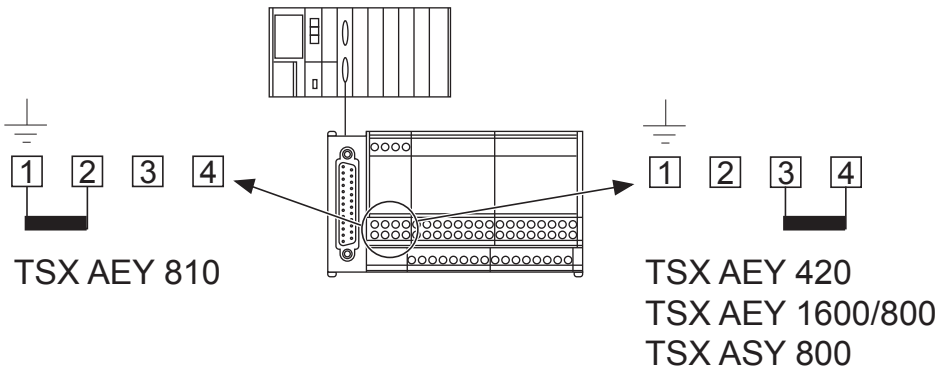

Wiring min ... max
Raccordement mini ... maxi
Anschlüsse min ... max

Capacidad de conexion min ... max
Cablaggio min ... max
接线最小值...最大值

mm ²	0.14...1.5	0.14...0.75	0.14...2.5	0.14...4	0.14...1.5
AWG	26...16	26...18	26...14	26...12	26...16

	Ø 3.5 mm Ø 0.138 in.		Nm	0.6
			pound-inch	5.4

ABE7 LOGV10

(1) ABE 7BV20 / ABE 7BV20E

Used Only with BMX AMI 0800
 Utilisé uniquement avec le BMX AMI 0800
 Wird nur mit BMX AMI 0800 verwendet
 Sólo se utiliza con BMX AMI 0800
 Utilizzato solo con BMX AMI 0800
 仅与 BMX AMI 0800 配合使用