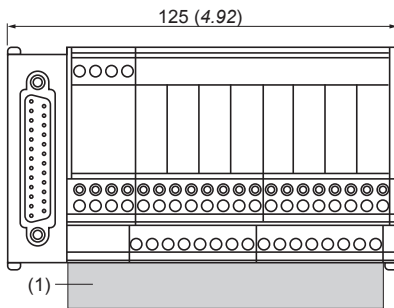

Wiring min ... max
Raccordement mini ... maxi
Anschlüsse min ... max

Capacidad de conexion min ... max
Cablaggio min ... max
接线最小值...最大值

mm ²	0.14...1.5	0.14...0.75	0.14...2.5	0.14...4	0.14...1.5
AWG	26...16	26...18	26...14	26...12	26...16

	Ø 3.5 mm Ø 0.138 in.		Nm	0.6
			pound-inch	5.4

ABE7 LOGV10

(1) ABE 7BV20 / ABE 7BV20E

Used Only with BMX AMI 0800
 Utilisé uniquement avec le BMX AMI 0800
 Wird nur mit BMX AMI 0800 verwendet
 Sólo se utiliza con BMX AMI 0800
 Utilizzato solo con BMX AMI 0800
 仅与 BMX AMI 0800 配合使用