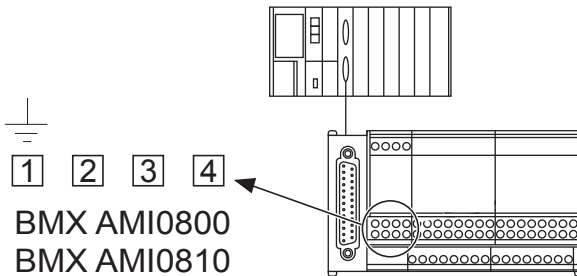

Wiring min ... max
Raccordement mini ... maxi
Anschlüsse min ... max

Capacidad de conexion min ... max
Cablaggio min ... max
接线最小值...最大值

mm ²	0.14...1.5	0.14...0.75	0.14...2.5	0.14...4	0.14...1.5
AWG	26...16	26...18	26...14	26...12	26...16

	Ø 3.5 mm Ø 0.138 in.		Nm	0.6
			pound-inch	5.4

ABE7 LOGV10

(1) ABE 7BV20 / ABE 7BV20E

Used Only with BMX AMI 0800
 Utilisé uniquement avec le BMX AMI 0800
 Wird nur mit BMX AMI 0800 verwendet
 Sólo se utiliza con BMX AMI 0800
 Utilizzato solo con BMX AMI 0800
 仅与 BMX AMI 0800 配合使用