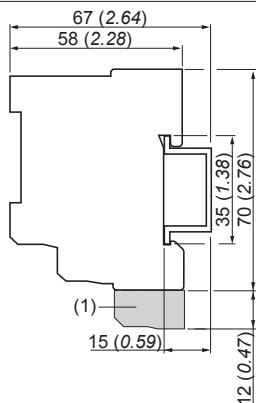

Wiring min ... max
Raccordement mini ... maxi
Anschlüsse min ... max

Capacidad de conexion min ... max
Cablaggio min ... max
接线最小值...最大值

mm ²	0.14...1.5	0.14...0.75	0.14...2.5	0.14...4	0.14...1.5
AWG	26...16	26...18	26...14	26...12	26...16

	Ø 3.5 mm Ø 0.138 in.		Nm	0.6
			pound-inch	5.4

ABE7 LOGV10

(1) ABE 7BV20 / ABE 7BV20E

Used Only with BMX AMI 0800
 Utilisé uniquement avec le BMX AMI 0800
 Wird nur mit BMX AMI 0800 verwendet
 Sólo se utiliza con BMX AMI 0800
 Utilizzato solo con BMX AMI 0800
 仅与 BMX AMI 0800 配合使用