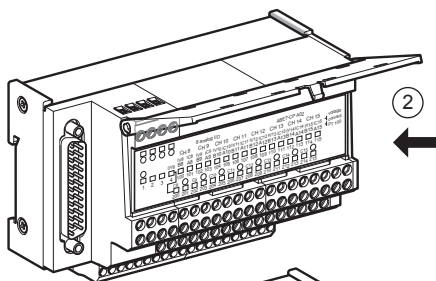

Wiring min ... max
Raccordement mini ... maxi
Anschlüsse min ... max

Capacidad de conexion min ... max
Cablaggio min ... max
接线最小值...最大值

mm ²	0.14...1.5	0.14...0.75	0.14...2.5	0.14...4	0.14...1.5
AWG	26...16	26...18	26...14	26...12	26...16

	Ø 3.5 mm Ø 0.138 in.		Nm	0.6
			pound-inch	5.4

ABE7 LOGV10

(1) ABE 7BV20 / ABE 7BV20E

Used Only with BMX AMI 0800
 Utilisé uniquement avec le BMX AMI 0800
 Wird nur mit BMX AMI 0800 verwendet
 Sólo se utiliza con BMX AMI 0800
 Utilizzato solo con BMX AMI 0800
 仅与 BMX AMI 0800 配合使用