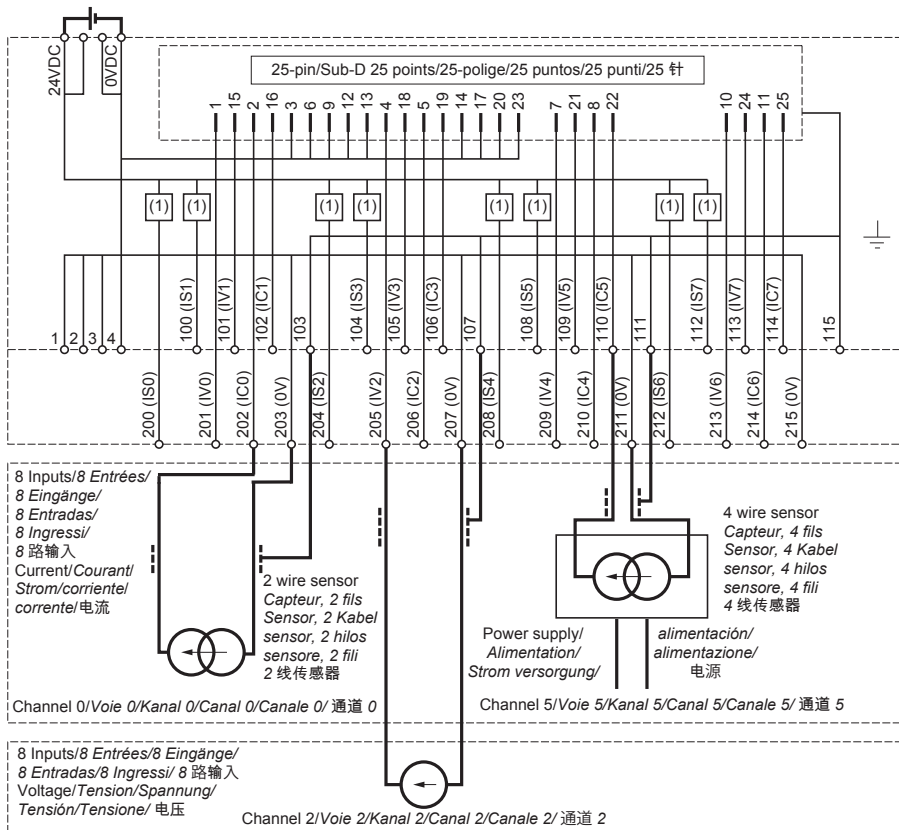

Wiring min ... max
Raccordement mini ... maxi
Anschlüsse min ... max

Capacidad de conexion min ... max
Cablaggio min ... max
接线最小值...最大值

mm ²	0.14...1.5	0.14...0.75	0.14...2.5	0.14...4	0.14...1.5
AWG	26...16	26...18	26...14	26...12	26...16

	Ø 3.5 mm Ø 0.138 in.		Nm	0.6
			pound-inch	5.4

ABE7 LOGV10

(1) ABE 7BV20 / ABE 7BV20E

Used Only with BMX AMI 0800
 Utilisé uniquement avec le BMX AMI 0800
 Wird nur mit BMX AMI 0800 verwendet
 Sólo se utiliza con BMX AMI 0800
 Utilizzato solo con BMX AMI 0800
 仅与 BMX AMI 0800 配合使用

- (1) Limiter 25 mA
- Limiteur 25 mA
- Strombegrenzer, 25 mA
- Limitador 25 mA
- Limitatorer 25 mA
- 25 mA 限流器