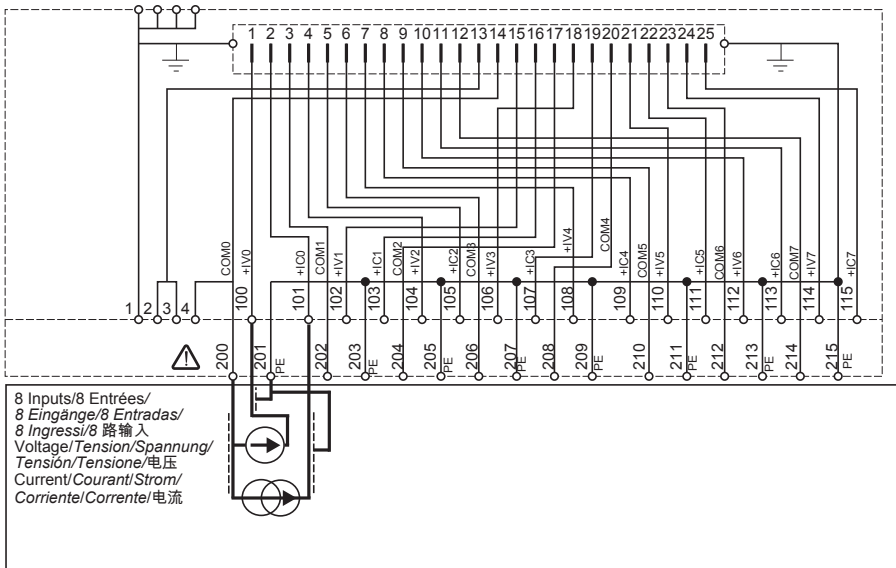

Wiring min ... max
Raccordement mini ... maxi
Anschlüsse min ... max

Capacidad de conexion min ... max
Cablaggio min ... max
接线最小值...最大值

mm ²	0.14...1.5	0.14...0.75	0.14...2.5	0.14...4	0.14...1.5
AWG	26...16	26...18	26...14	26...12	26...16

	Ø 3.5 mm Ø 0.138 in.		Nm	0.6
			pound-inch	5.4

ABE7 LOGV10

(1) ABE 7BV20 / ABE 7BV20E

Used Only with BMX AMI 0800
 Utilisé uniquement avec le BMX AMI 0800
 Wird nur mit BMX AMI 0800 verwendet
 Sólo se utiliza con BMX AMI 0800
 Utilizzato solo con BMX AMI 0800
 仅与 BMX AMI 0800 配合使用