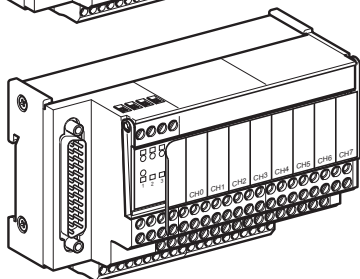

Wiring min ... max
Raccordement mini ... maxi
Anschlüsse min ... max

Capacidad de conexion min ... max
Cablaggio min ... max
接线最小值...最大值

mm ²	0.14...1.5	0.14...0.75	0.14...2.5	0.14...4	0.14...1.5
AWG	26...16	26...18	26...14	26...12	26...16

	Ø 3.5 mm Ø 0.138 in.		Nm	0.6
			pound-inch	5.4

ABE7 LOGV10

(1) ABE 7BV20 / ABE 7BV20E

Used Only with BMX AMI 0800
 Utilisé uniquement avec le BMX AMI 0800
 Wird nur mit BMX AMI 0800 verwendet
 Sólo se utiliza con BMX AMI 0800
 Utilizzato solo con BMX AMI 0800
 仅与 BMX AMI 0800 配合使用