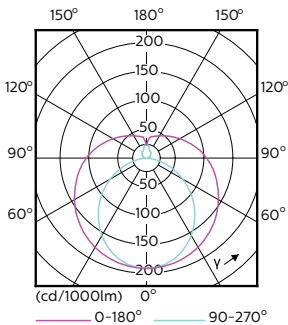

## Photometric data

LEDtube 1200mm 17W G13 840 2100lm

LEDtube 1200mm 17W G13 2100lm