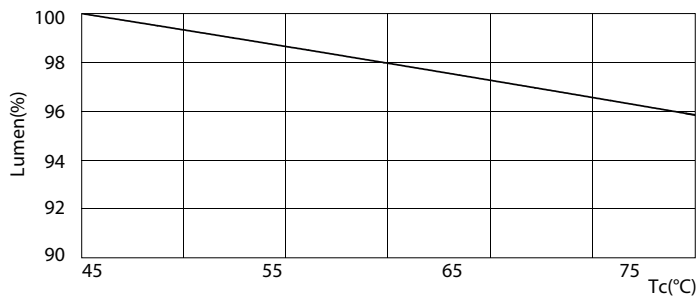

## Lifetime

LEDtube 1200mm 17W G13 2100lm

LEDtube 1200mm 17W G13 2100lm

LEDtube 1200mm 17W G13 2100lm

LEDtube 1200mm 17W G13 2100lm

LEDtube 1200mm 17W G13 2100lm