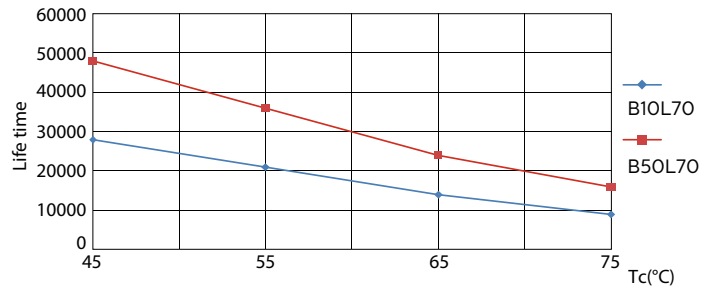

LEDtube 1200mm 17W G13 2100lm