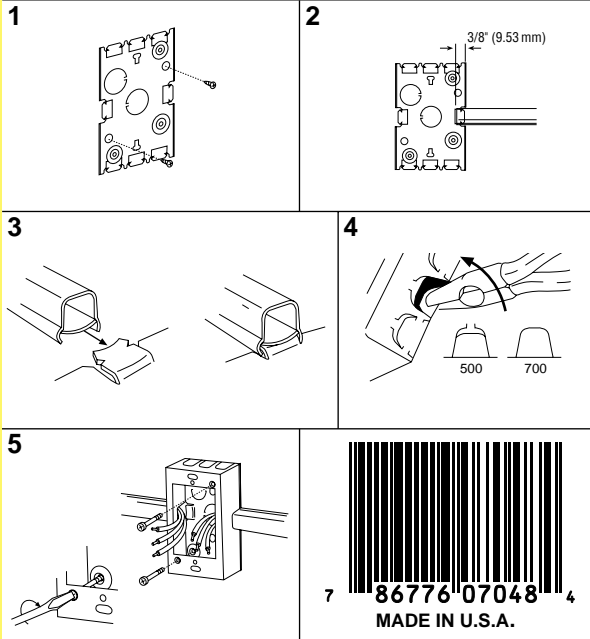

WIREMOLD®
Wire Management Systems
60 Woodlawn St. W. Hartford, CT 06110

38058

V5744S QTY. 1

Deep Switch & Receptacle Box 2 1/4" (57 mm) Deep
Interrupteur Et Boite de Prise Profonds, 57 mm (2 1/4") de Profondeur
Caja Para Interruptor Y Receptáculo Profunda, 57 mm (2 1/4") de Profundidad

Use #8 (5/16", 7.9 mm head size) flat head fastener or equivalent to mount base to surface.

Utiliser une attache à tête plate de calibre 8 (tête de 7.9 mm, 5/16" po.) ou une fixation équivalente pour assujettir le tube guide-fils et les raccords à la surface de montage.

Use un sujetador de cabeza plana No. 8 (tamaño de cabeza: 7.9 mm, 5/16" de pulgada) o su equivalente para unir la canalita y los accesorios a la superficie de montaje.

V5744S QTY. 1

Deep Switch & Receptacle Box 2 1/4" (57 mm) Deep
Interrupteur Et Boite de Prise Profonds, 57 mm (2 1/4") de Profondeur
Caja Para Interruptor Y Receptáculo Profunda, 57 mm (2 1/4") de Profundidad