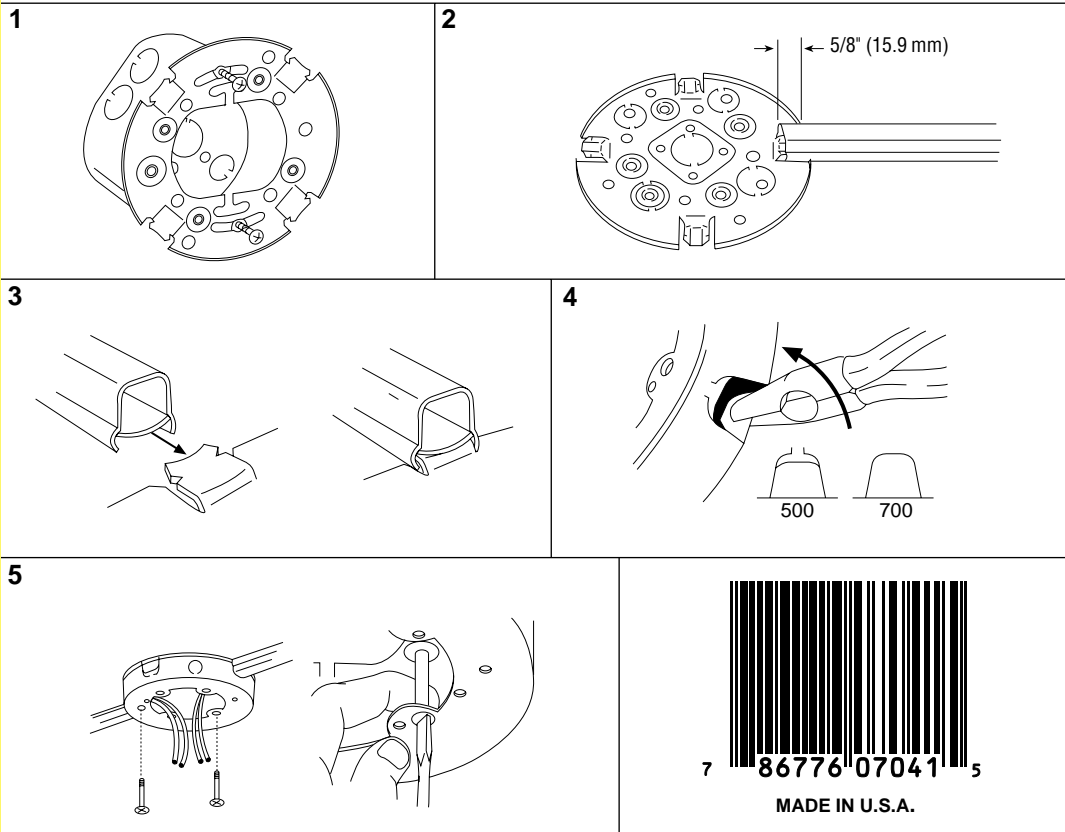

38053

V5737A

QTY. 1

Extension Box, Open Base, 5 1/2" (140 mm) Diameter
Boite de Prolongation, Base Ouverte, 140 mm (5 1/2") de Diametre
Caja Para Extensión, Base Abierta, 140 mm (5 1/2") de Diámetro

Use #8 (5/16", 7.9mm head size) flat head fastener or equivalent to mount base to surface.

Utiliser une attache à tête plate de calibre 8 (tête de 7.9mm, 5/16" po.) ou une fixation équivalente pour assujettir le tube guide-fils et les raccords à la surface de montage.

Use un sujetador de cabeza plana No. 8 (tamaño de cabeza: 7.9mm, 5/16" de pulgada) o su equivalente para unir la canalita y los accesorios a la superficie de montaje.

MADE IN U.S.A.

QTY. 1

V5737A

Extension Box, Open Base, 5 1/2" (140mm) Diameter
Boite de Prolongation, Base Ouverte, 140 mm (5 1/2") de Diametre
Caja Para Extensión, Base Abierta, 140 mm (5 1/2") de Diámetro