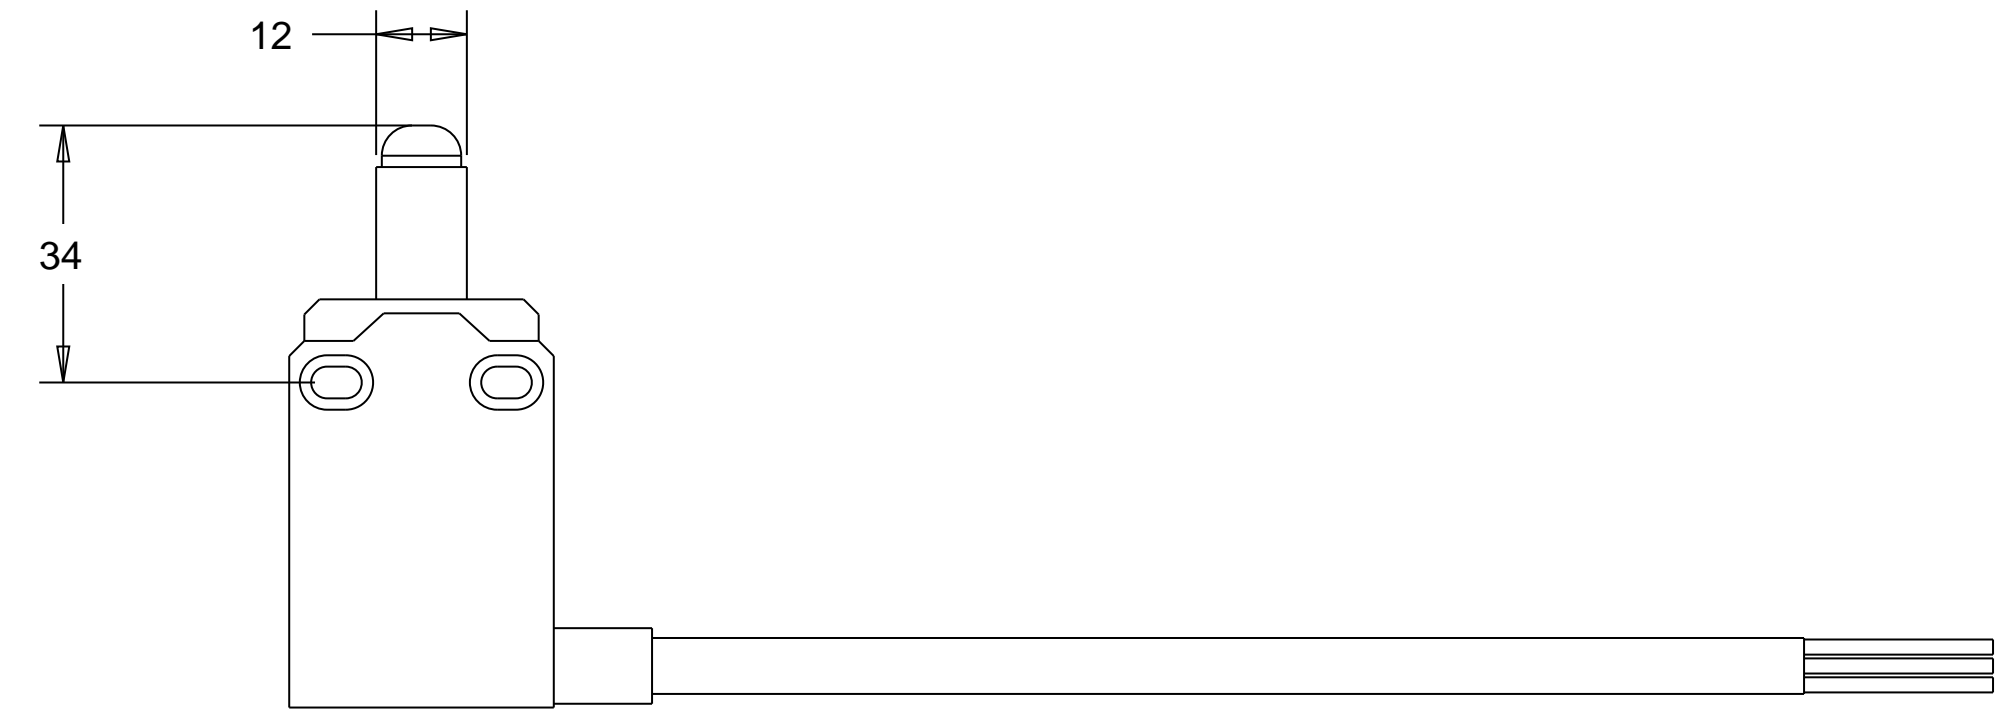

SCALE 2.000

440-P-A\_DOME\_4PIN

440-P-A\_DOME\_4PIN\_PM

440-PA-DOME

440-P-A\_DOME\_SC

SCALE 1.750

440-P-A\_DOME\_SC\_PM

SCALE 2.000

440-P-A\_DOME\_BC

440-P-A\_DOME\_BC\_PM

SCALE 2.000

440-P-A\_DOME\_5PIN

440-P-A\_DOME\_5PIN\_PM