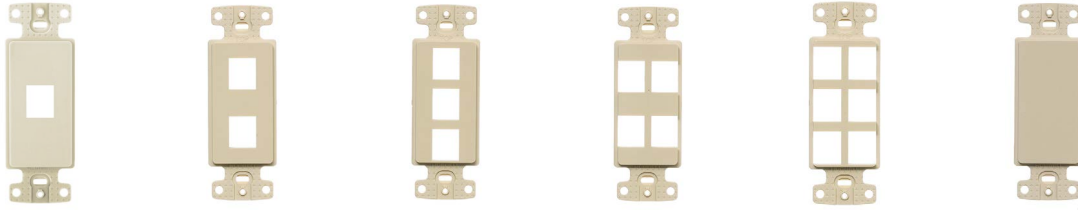

## Hubbell iSTATION Outlet Frames and Secure-IT Plates

### Decorator Frames, Unloaded

Color	1-Gang, 1-Port	1-Gang, 2-Port	1-Gang, 3-Port	1-Gang, 4-Port	1-Gang, 6-Port	1-Gang, Adapter Blank**
Black	<b>NS611BK</b>	<b>NS612BK</b>	<b>NS613BK</b>	<b>NS614BK</b>	<b>NS616BK</b>	<b>NS620BK</b>
Gray	<b>NS611GY</b>	<b>NS612GY</b>	<b>NS613GY</b>	<b>NS614GY</b>	<b>NS616GY</b>	<b>NS620GY</b>
Ivory	<b>NS611I</b>	<b>NS612I</b>	<b>NS613I</b>	<b>NS614I</b>	<b>NS616I</b>	<b>NS620I</b>
Light Almond	<b>NS611LA</b>	<b>NS612LA</b>	<b>NS613LA</b>	<b>NS614LA</b>	<b>NS616LA</b>	<b>NS620LA</b>
White	<b>NS611W</b>	<b>NS612W</b>	<b>NS613W</b>	<b>NS614W</b>	<b>NS616W</b>	<b>NS620W</b>

Note: \*For use with rotary dimmers or to pull through AV or telephone cable.

\*\*To fill an extra decorator opening or to create customized openings.

### Duplex Outlet Frames, Unloaded

Color	2-Port	4-Port
Black	<b>BR106B</b>	<b>Q106B</b>
Gray	<b>BR106G</b>	<b>Q106G</b>
Ivory	<b>BR106E</b>	<b>Q106E</b>
Office White	<b>BR106C</b>	<b>Q106O</b>
White	<b>BR106W</b>	<b>Q106W</b>