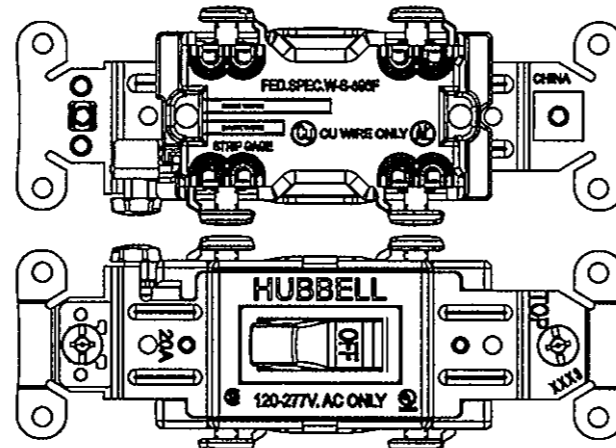

DOUBLE POLE/BACK WIRE & SIDE WIRE