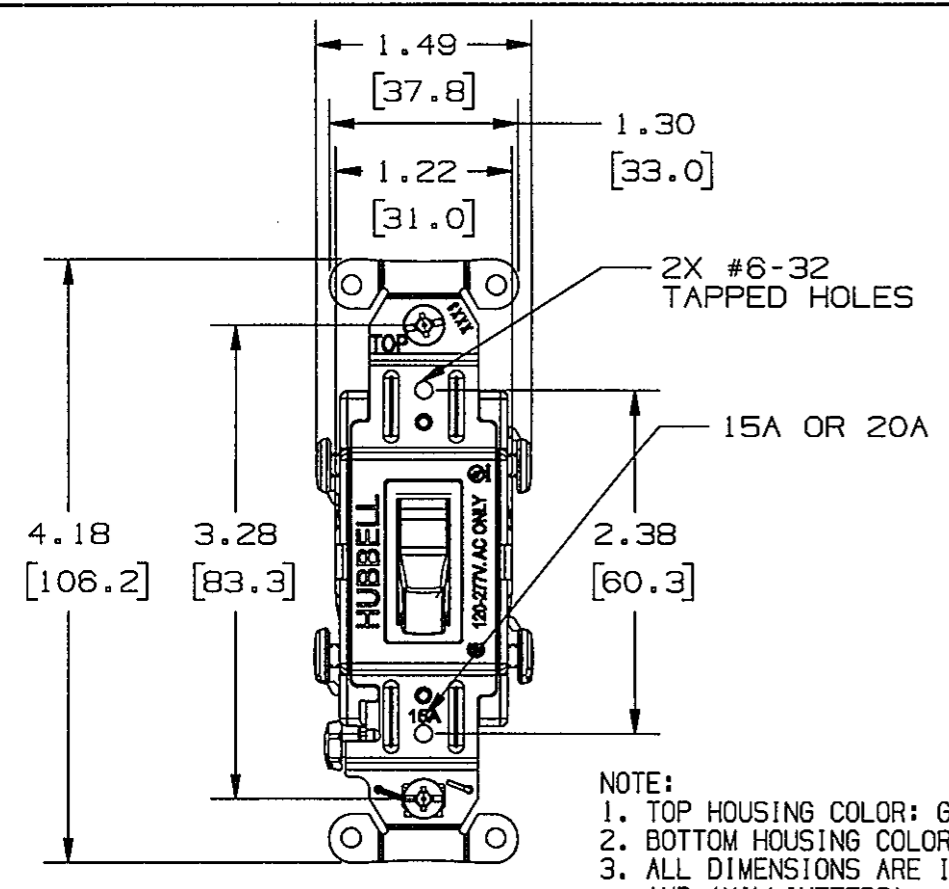

M-10870 3

NOTE:
 1. TOP HOUSING COLOR: GRAY
 2. BOTTOM HOUSING COLOR: BLACK
 3. ALL DIMENSIONS ARE IN INCHES AND (MILLIMETERS)

CATALOG NO.	RATING/TYPE	TOGGLE COLOR
CSB115	15A 120-277VAC S.P.	BROWN
CSB115I	15A 120-277VAC S.P.	IVORY
CSB115GY	15A 120-277VAC S.P.	GRAY
CSB115W	15A 120-277VAC S.P.	WHITE
CSB115BK	15A 120-277VAC S.P.	BLACK
CSB115OW	15A 120-277VAC S.P.	OFFICE WHITE
CSB115AL	15A 120-277VAC S.P.	ALMOND
CSB115LA	15A 120-277VAC S.P.	LIGHT ALMOND
CSB215	15A 120-277VAC D.P.	BROWN
CSB215I	15A 120-277VAC D.P.	IVORY
CSB215GY	15A 120-277VAC D.P.	GRAY
CSB215W	15A 120-277VAC D.P.	WHITE
CSB215BK	15A 120-277VAC D.P.	BLACK
CSB215OW	15A 120-277VAC D.P.	OFFICE WHITE
CSB215AL	15A 120-277VAC D.P.	ALMOND
CSB215LA	15A 120-277VAC D.P.	LIGHT ALMOND
CSB315	15A 120-277VAC 3W	BROWN
CSB315I	15A 120-277VAC 3W	IVORY
CSB315GY	15A 120-277VAC 3W	GRAY
CSB315W	15A 120-277VAC 3W	WHITE
CSB315BK	15A 120-277VAC 3W	BLACK
CSB315OW	15A 120-277VAC 3W	OFFICE WHITE
CSB315AL	15A 120-277VAC 3W	ALMOND
CSB315LA	15A 120-277VAC 3W	LIGHT ALMOND
CSB415	15A 120-277VAC 4W	BROWN
CSB415I	15A 120-277VAC 4W	IVORY
CSB415GY	15A 120-277VAC 4W	GRAY
CSB415W	15A 120-277VAC 4W	WHITE
CSB415BK	15A 120-277VAC 4W	BLACK
CSB415OW	15A 120-277VAC 4W	OFFICE WHITE
CSB415AL	15A 120-277VAC 4W	ALMOND
CSB415LA	15A 120-277VAC 4W	LIGHT ALMOND
CSB120	20A 120-277VAC S.P.	BROWN
CSB120I	20A 120-277VAC S.P.	IVORY
CSB120GY	20A 120-277VAC S.P.	GRAY
CSB120W	20A 120-277VAC S.P.	WHITE
CSB120R	20A 120-277VAC S.P.	RED
CSB120BK	20A 120-277VAC S.P.	BLACK
CSB120OW	20A 120-277VAC S.P.	OFFICE WHITE
CSB120AL	20A 120-277VAC S.P.	ALMOND
CSB120LA	20A 120-277VAC S.P.	LIGHT ALMOND
CSB220	20A 120-277VAC D.P.	BROWN
CSB220I	20A 120-277VAC D.P.	IVORY
CSB220GY	20A 120-277VAC D.P.	GRAY
CSB220W	20A 120-277VAC D.P.	WHITE
CSB220R	20A 120-277VAC D.P.	RED
CSB220BK	20A 120-277VAC D.P.	BLACK
CSB220OW	20A 120-277VAC D.P.	OFFICE WHITE
CSB220AL	20A 120-277VAC D.P.	ALMOND
CSB220LA	20A 120-277VAC D.P.	LIGHT ALMOND
CSB320	20A 120-277VAC 3W	BROWN
CSB320I	20A 120-277VAC 3W	IVORY
CSB320GY	20A 120-277VAC 3W	GRAY
CSB320W	20A 120-277VAC 3W	WHITE
CSB320R	20A 120-277VAC 3W	RED
CSB320BK	20A 120-277VAC 3W	BLACK
CSB320OW	20A 120-277VAC 3W	OFFICE WHITE
CSB320AL	20A 120-277VAC 3W	ALMOND
CSB320LA	20A 120-277VAC 3W	LIGHT ALMOND
CSB420	20A 120-277VAC 4W	BROWN
CSB420I	20A 120-277VAC 4W	IVORY
CSB420GY	20A 120-277VAC 4W	GRAY
CSB420W	20A 120-277VAC 4W	WHITE
CSB420R	20A 120-277VAC 4W	RED
CSB420BK	20A 120-277VAC 4W	BLACK
CSB420OW	20A 120-277VAC 4W	OFFICE WHITE
CSB420AL	20A 120-277VAC 4W	ALMOND
CSB420LA	20A 120-277VAC 4W	LIGHT ALMOND